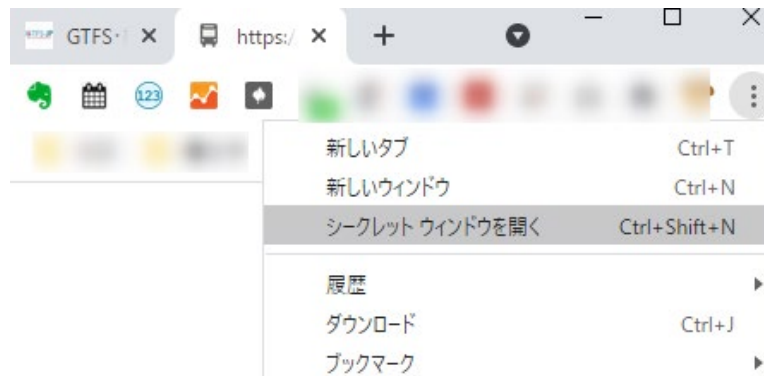

2. ブラウザの閲覧履歴、cookieを
すべて削除