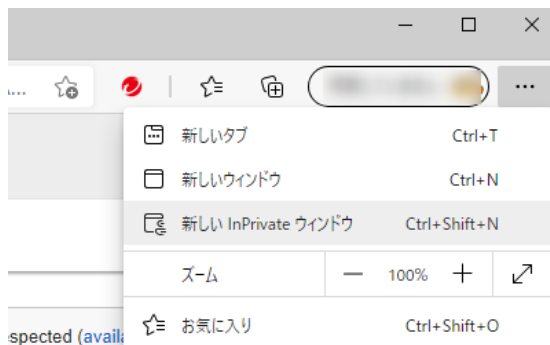

2. ブラウザの閲覧履歴、cookieを
すべて削除